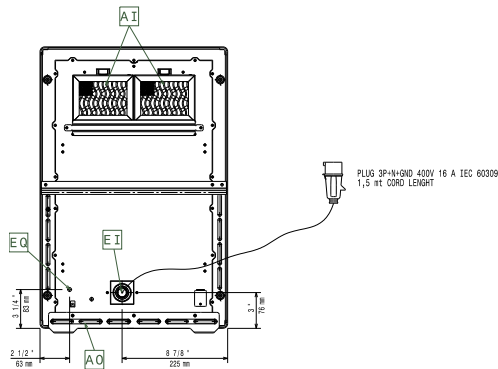

Konstrukcija

- Jednostruki okvir sa 4 strane u AISI 304 debljine 2 mm.
- Indukcijski filtri zraka lako se čiste i uklanjaju za mjesečno čišćenje.
- 4 nogice, kabel i utikač uključeni.
- Certifikat IPX4 zaštita od vode.

ODOBRENJE: _____

Gornja/e

Bočna/o

EI = Električni priključak
EO = Električna utičnica

Other

Električki

Napon napajanja:	600883 (E1HDDEOMCT)	380-415 V/3 ph/50-60 Hz
Ukupna snaga:		5 kW
Vrsta utikača:		IEC/EN 60309-1/2
Minimalna struja napajanja:		16A

Ključne informacije:

Vanjske dimenzije, širina:	400 mm
Vanjske dimenzije, dubina:	600 mm
Vanjske dimenzije, visina:	152 mm
Neto težina:	19 kg